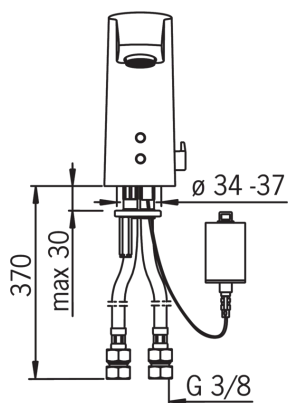

EAN: 6414150061912

Oras Cubista kontaktivaba valamusegisti Kontaktivabal valamusegistil on temperatuuriseade kahv. Patareitoide (2CR5 6V). Segistil on prügipüüdurid, tagasilöögiklapid, painduvad ühendustorud ja Autofocus sensor, mistõttu paigaldamisel ei ole vaja teha täiendavaid seadistusi. Impulssjuhtimisega magnetventiil kindlustab patareide pikaajalise kestvuse. Vee vooluhulga piiraja (6 l/min) tagab vähese veekulu.

Vooluhulk

Normvooluhulk 300 kPa (vooluhulga piirajaga)	0.1 l/s
Rõhukadu vooluhulgal (0.1 l/s)	200 kPa

Tehnilised omadused

Kuum vesi	max. 70°C
Kasutussurve	100 - 1000 kPa

Tarkvaraseaded

Optimaalne järelvooluaja pikkus	2 s ± 1s
Maksimaalne vee vooluaja pikkus	2 min
Tõimimiskaugus	optimally preset

Varuosad

SP2814F

	Kood
01	199417V
02	198330
03	600493V
04	199205V
05	199206V
06	600659V
07	199266V
08	199257/2
09	198473/2
10	600705/10
11	199201V
12	601141V