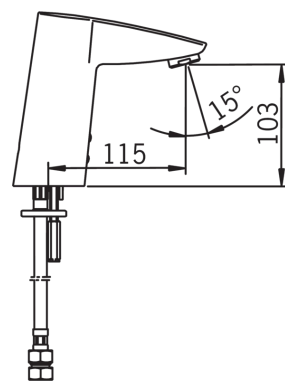

Varuosad

SP2814F

	Kood
01	199417V
02	198330
03	600493V
04	199205V
05	199206V
06	600659V
07	199266V
08	199257/2
09	198473/2
10	600705/10
11	199201V
12	601141V