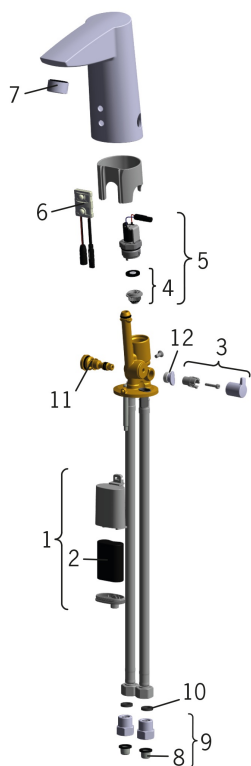

EAN: 6414150061912

Oras Cubista kontaktivaba valamusegisti Kontaktivabal valamusegistil on temperatuuriseade kahv. Patareitoide (2CR5 6V). Segistil on prügipüüdurid, tagasilöögiklapid, painduvad ühendustorud ja Autofocus sensor, mistõttu paigaldamisel ei ole vaja teha täiendavaid seadistusi. Impulssjuhtimisega magnetventiil kindlustab patareide pikaajalise kestvuse. Vee vooluhulga piiraja (6 l/min) tagab vähese veekulu.

- Vannituba
- Patareitoitelised segistid, Kontaktivabad segistid
- Kroom
- Temperatuuriseadekahv
- Limitation option for maximum flow-rate
- Prügipüüdur
- Autofocus Sensor, Magnetventiil

Tehnilised andmed

Vooluhulk

Normvooluhulk 300 kPa (vooluhulga piirajaga)	0.1 l/s
Rõhukadu vooluhulgal (0.1 l/s)	200 kPa

Tehnilised omadused

Kuum vesi	max. 70°C
Kasutussurve	100 - 1000 kPa

Tarkvaraseaded

Optimaalne järelvooluaja pikkus	2 s ± 1s
Maksimaalne vee vooluaja pikkus	2 min
Tõimimiskaugus	optimally preset

Varuosad

SP2814F

	Kood
01	199417V
02	198330
03	600493V
04	199205V
05	199206V
06	600659V
07	199266V
08	199257/2
09	198473/2
10	600705/10
11	199201V
12	601141V